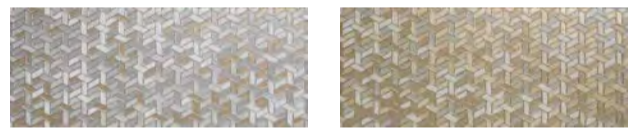

Арпел - это новая облицовка под цемент в формате 20x50 см и в 5 цветах, предлагающих теплые и холодные оттенки и декор с гармонично размытым эффектом на поверхностях, которым может быть оформлена вся стена. Коллекцию дополняет мозаика, сочетающаяся с фонами White, Grey и Sand, а также рельефная плитка Wind, обладающая приятным волнистым и объемным эффектом. Она великолепно впишется в интерьеры, спроектированные для обновленной практичности, идущей в ногу с уникальным и выделяющимся характером, в которых можно также использовать и сочетающиеся полы.

Cover **MOSY Appeal Anthracite Struttura Wind 3D 20x50**
MOVH Appeal Grey Rett. 60x60

- 1 **MOSQ Appeal Sand 20x50**
M14T Appeal Decoro Sign Sand
M0SS Appeal Taupe 20x50
M05H Treverkmust Taupe Rett. 25x150
- 2 **M0Y7 Appeal Decoro Tale White 20x50**
M007 Treverkfusion Grey 10x70
- 3 **M0T0 Appeal Mosaico White 20x50**
M0J4 Visual Brown 12,5x50
- 4 **M0SV Appeal Sand Struttura Wind 3D 20x50**
- 5 **M0ST Appeal Anthracite 20x50**
M0T2 Appeal Mosaico Grey 20x50
M13V Appeal Mosaico Anthracite 30x30
M0VA Appeal Anthracite Rett. 60x120

Colori · Colours

Strutture · Structures

Decori e Mosaici · Decors and Mosaics

M0Y7 Decoro Tale White
(abbinabile a White, Grey, Anthracite)

M0Y8 Decoro Tale Sand
(abbinabile a Sand, Taupe)

M14S Decoro Sign White
(abbinabile a White, Grey, Anthracite)

M14T Decoro Sign Sand
(abbinabile a Sand, Taupe)

M0T0 Mosaico White 20x50 (4)

M0T2 Mosaico Grey 20x50 (4)

M0T1 Mosaico Sand 20x50 (4)

Formati · Sizes

20x50

MOSP Appeal White
MOSR Appeal Grey
MOST Appeal Anthracite
MOSQ Appeal Sand
MOSS Appeal Taupe