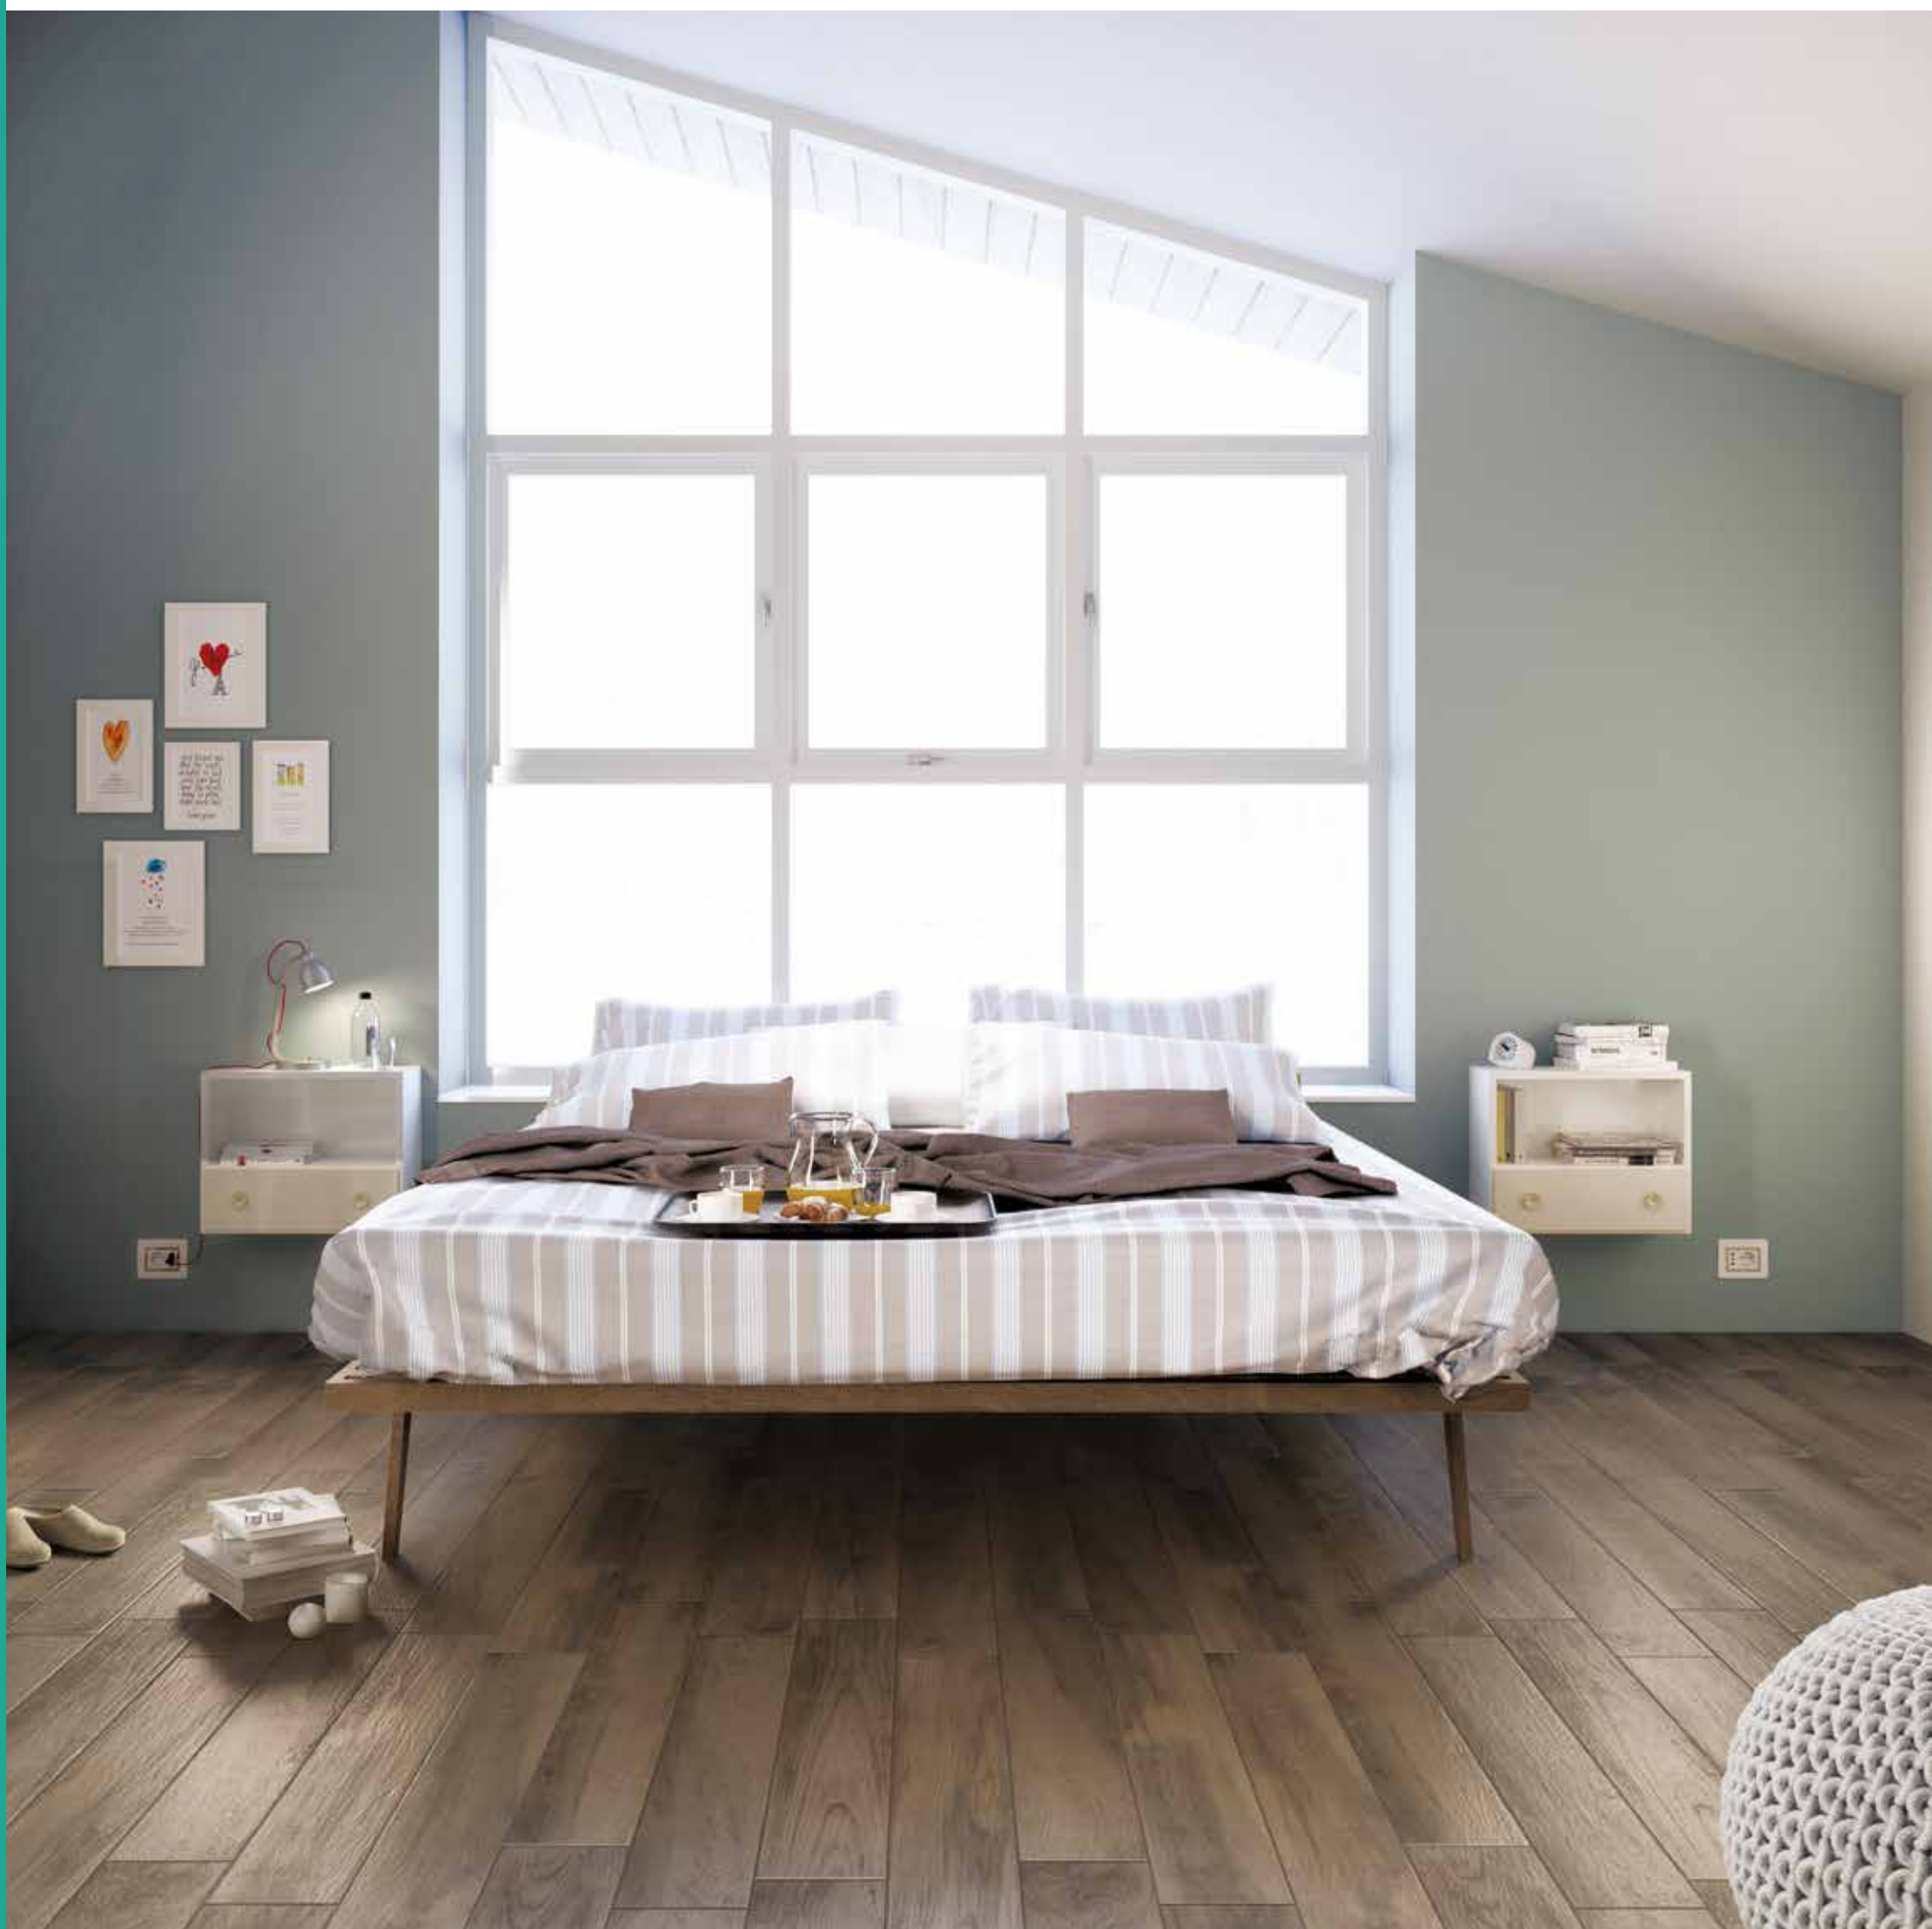

MARAZZI

Treverk mood

Gres Effetto Legno • Wood Look Stoneware • Grès Effet Bois • Holzoptik
Feinsteinzeug • Gres de Efecto Madera • Керамогранит
С Эффектом Дерева

WOOD LOOK

Treverkmood

La serie Treverk mood nasce dalle tendenze per l'arredamento d'interni che sempre più valorizzano la pavimentazione con legno di recupero, per creare superfici ogni volta uniche ed esclusive. L'effetto d'insieme è originale, con stonalizzazioni evidenti, tipiche del legno invecchiato, impreziosito dal passare del tempo.

The Treverk mood series is shaped by the growing interior design trend of enhancing floors with recycled wood to create unique and exclusive surfaces every time. The overall effect is highly original with evident contrasting colours typical of aged wood, which has become more valuable with the passing of time.

La collection Treverk mood reprend la tendance de la décoration d'intérieur: embellir le sol avec du bois recyclé pour dessiner des cadres chic et absolument uniques. L'effet d'ensemble est original, avec des grandes variations de nuances, typiques du bois vieilli et valorisé par le temps.

Die Serie Treverk mood erwächst aus den Trends bei der Einrichtung von Innenräumen, bei denen Bodenbeläge aus Recyclingholz immer mehr zur Geltung kommen. So entstehen stets einzigartige und exklusive Oberflächen. Die Gesamtwirkung ist originell und verfügt über deutliche Farbtonunterschiede, die für das gealterte, mit der Zeit veredelte Holz typisch sind.