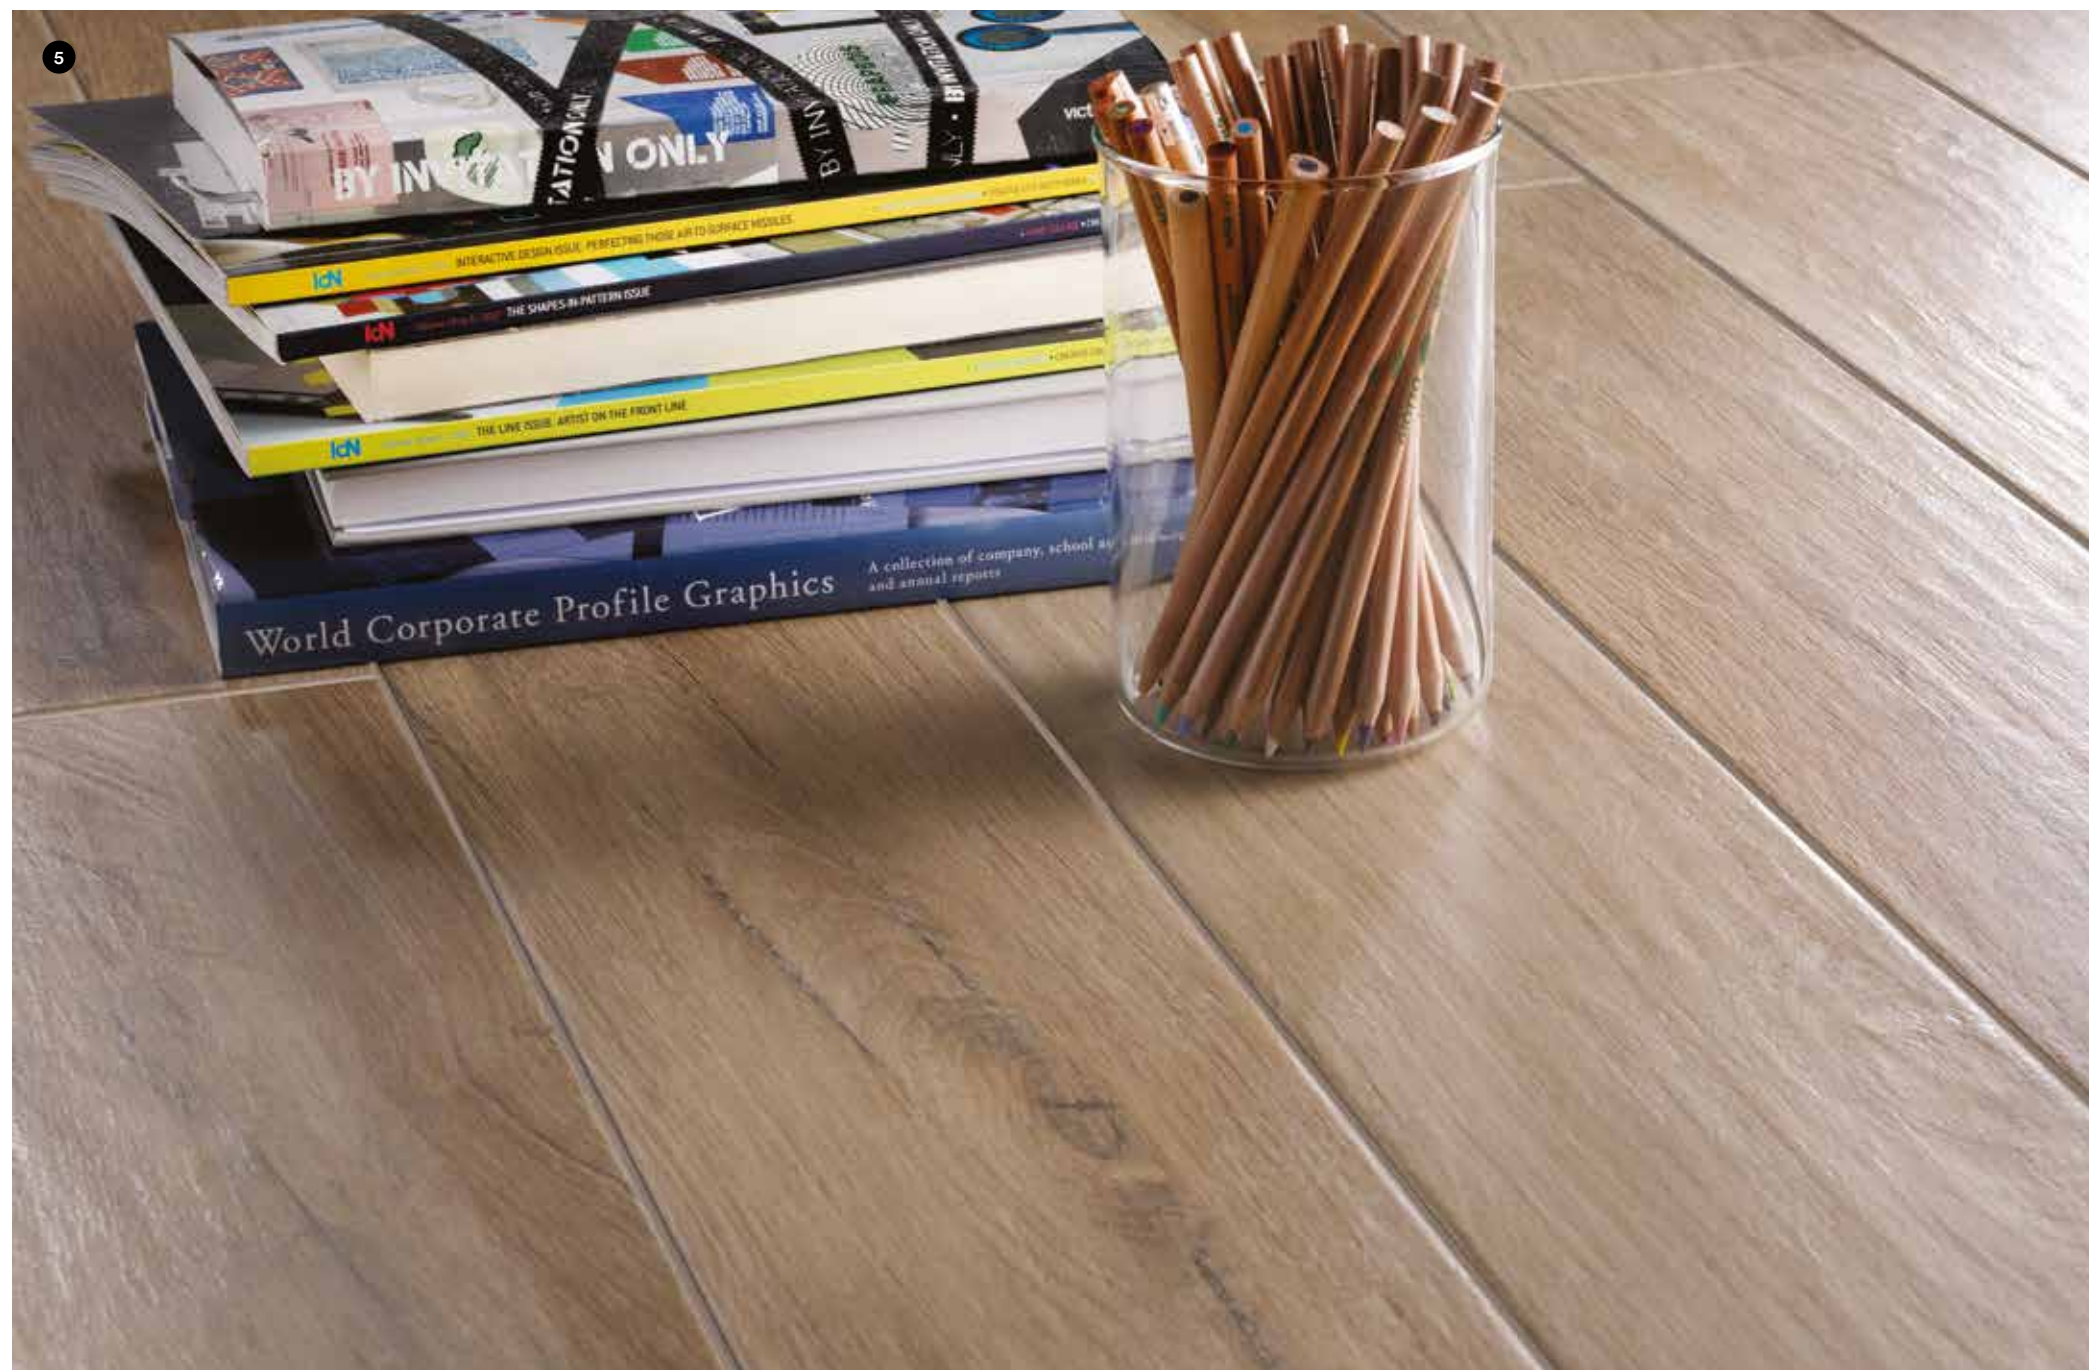

WOOD LOOK

5 MLNM Treverkmoed Faggio 15x90

6 MLNN Treverkmoed Rovere 15x90